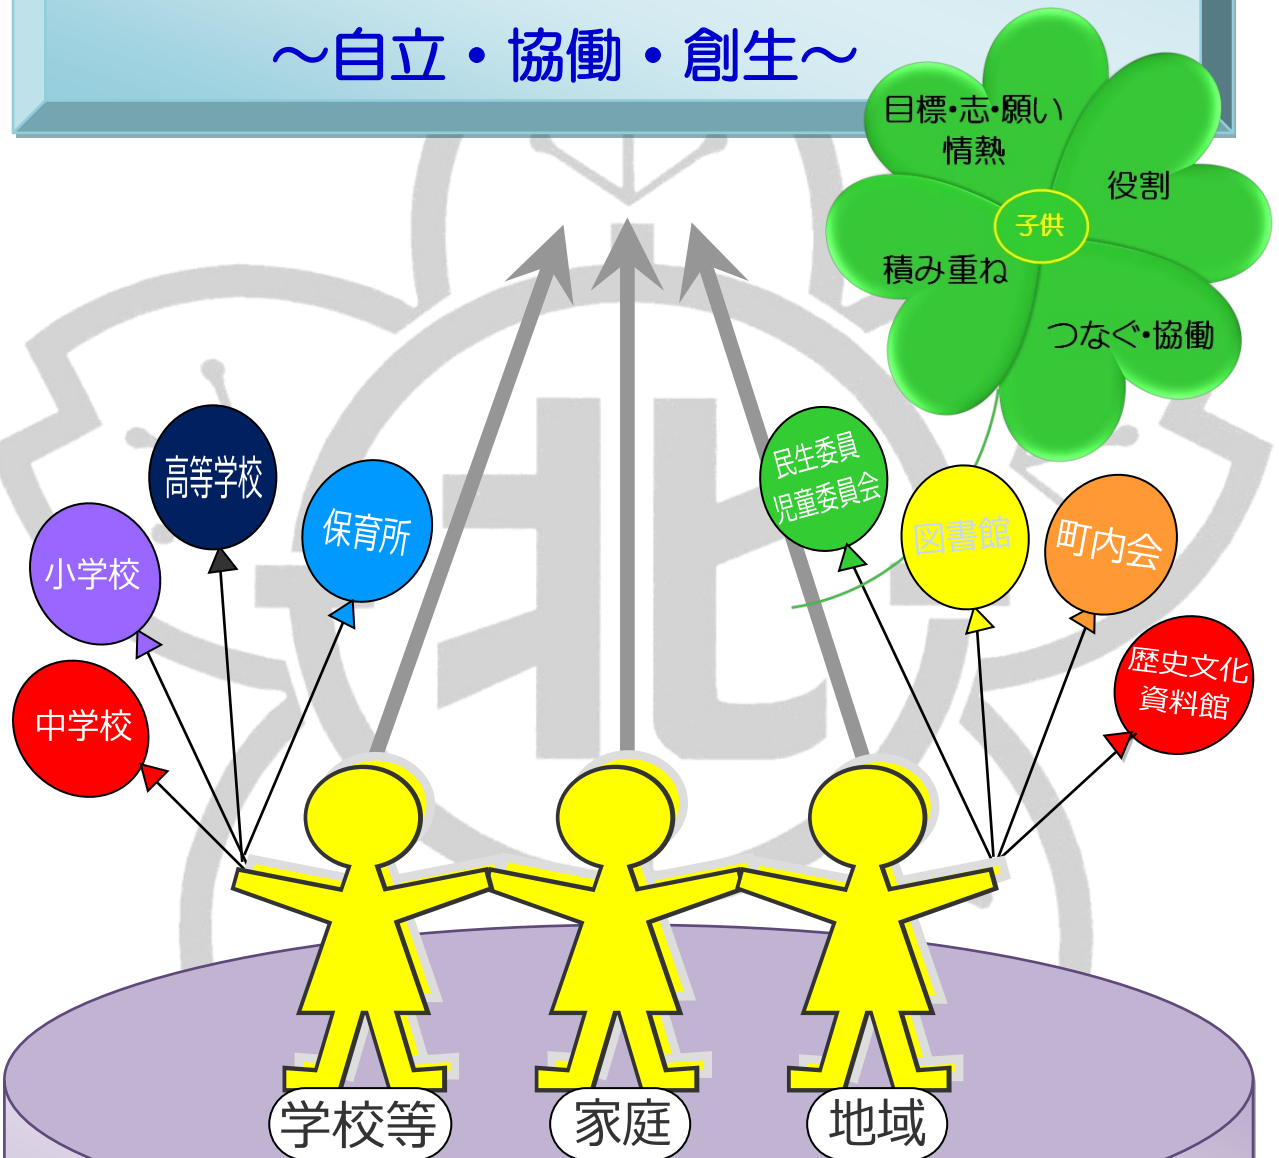

# 上下北小学校 学校運営協議会

## CS 理念

ふるさと

郷土を誇りに思い、思いやりと粘り強い心を持った、未来を切り拓く子どもの育成

～自立・協働・創生～

キャッチフレーズ

みんな大好き わが郷土 上下