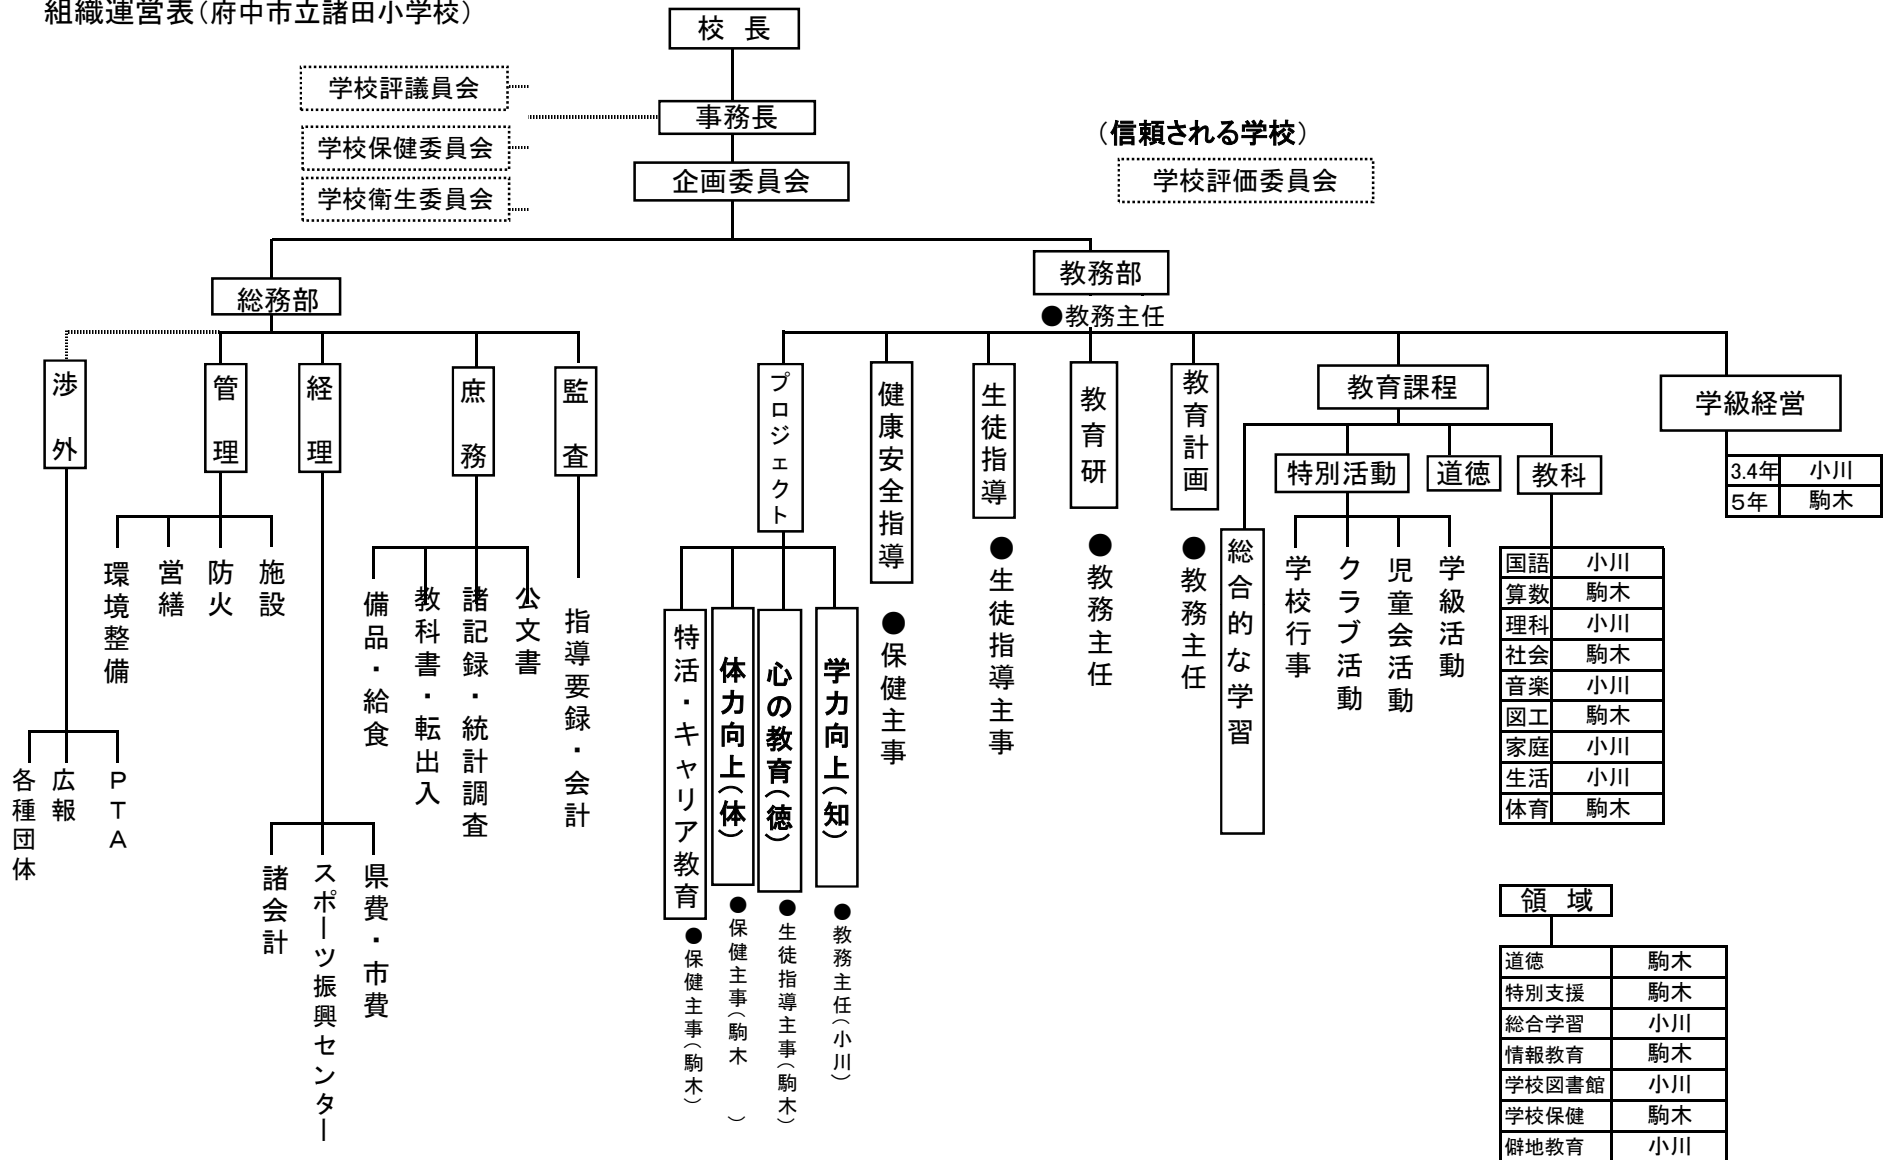

組織運営表(府中市立諸田小学校)

企画委員会	校長	主任	主事		
学校評価委員会	校長	主任	主事		
町別会	北諸毛	駒木	本郷・平佐	小川	
委員会等	児童会	駒木	保健・放送	駒木	掲示・図書 小川